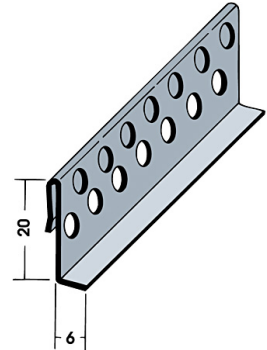

PRODUKTDATENBLATT

Stand: 25.11.2015 | 11:42 Uhr

ART.-NR. 9124

Bezeichnung	Aufsteckprofil WDVS
Beschreibung	Putzabschlussprofil für den Außenputz zum Einhängen bzw. Aufstecken auf die Sockelprofile in Trogform.
Produktgruppe	Putzprofile Profile für Wärmedämmungen
Produktkategorie	Sockelprofile
Putzdicke	6 mm
Werkstoff	Aluminium
Materialdicke	0,45 mm
Farbe Profil	Aluminium
Länge der Profile	250 cm
Verpackungseinheit	20 Stück